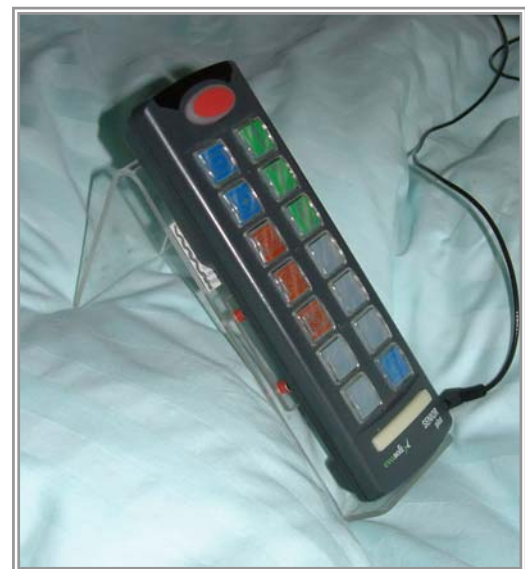

SENIOR pilot - Lernfähige Infrarot-Fernbedienung

Umfeldsteuerung mit Tastern - direkt oder im Scan-Modus

Alles in einer Hand

Bestell-Nr.: uk-sic-sen

Der SENIOR pilot wurde für Senioren und Personen mit eingeschränkten motorischen Fähigkeiten entwickelt. Der Nutzer kann mittels des SENIOR pilot alle sich in seiner Umgebung befindlichen infrarot-steuerbaren Geräte fern bedienen, wie z.B. den Fernseher, die HiFi- und Videoanlage. Die Tür bzw. das Fenster lässt sich mittels eines Tür- bzw. Fensteröffners öffnen oder schließen, das Licht an- und ausschalten.

Seine Besonderheit ist, dass er über sehr große Tasten verfügt. Der Nutzer kann die 14 großen Tasten mit farbigen Symbolen selbst belegen. Die Tasten sind beleuchtet.

Zudem verfügt der SENIOR pilot über eine separate Schwesternruf-Taste, die rot und groß hervorsticht.

Falls dennoch Schwierigkeiten beim Bedienen der Tasten auftreten, hat der Nutzer die Möglichkeit, einen externen Sensor an das Gerät anzuschließen. Die Tasten werden dann automatisch der Reihe nach durchlaufen. Dabei leuchtet die jeweils aktive Taste auf und muß nur noch durch Bestätigung des externen Sensors ausgelöst werden.

Der SENIOR pilot wird mit Batterien betrieben (4 x 1,5-V-Batterien),
Größe des SENIOR pilot: 21 cm x 7 cm x 3 cm.

Optional verfügbar:
Ständer aus Plexiglas zum besseren Erkennen,
externe Schalter.