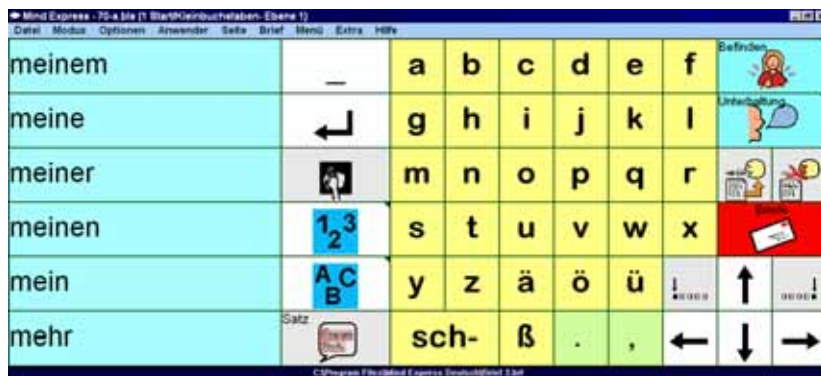

Der übersichtliche **Brief** kann abgespeichert, wieder aufgerufen, vorgelesen oder gedruckt werden. Die vielfältigen Darstellungs-, Bedien- und Auswahlmöglichkeiten bieten auch Schwerst-Mehrfachbehinderten eine Chance zur angepassten Kommunikation. Durch die eingebaute Infrarotschnittstelle können gewünschte Funktionen externer Geräte direkt durch Feldauswahl ausgeführt werden. Um die verschiedenen Geräte zu bedienen, "lernt" Tellus die Infrarotbefehle der Original-Fernbedienungen.

Anna hat mir heute schöne Blumen gebracht. Ich habe mich gefreut, dass sie an me